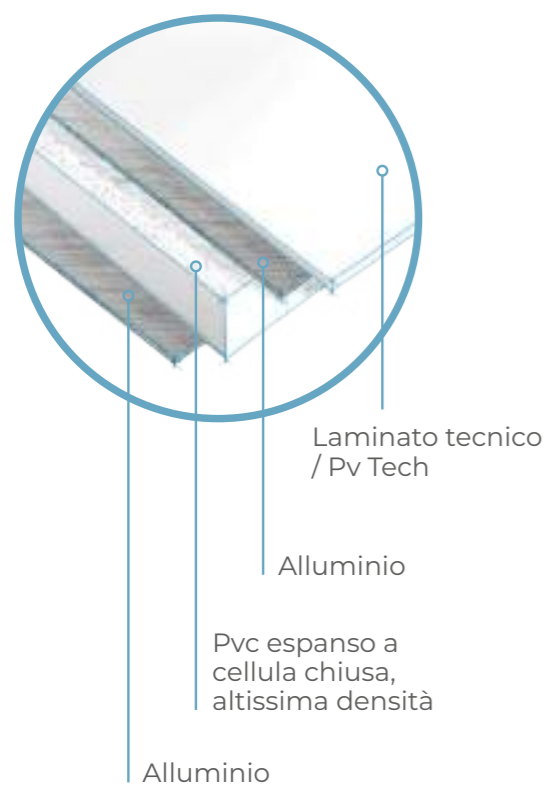

Cromoterapia

Bagno turco

Musicoterapia

Bluetooth

ALUMPIÙ PANEL

Il pannello composito
che abbina caratteristiche
tecniche ed estetiche.

L'innovativo pannello di rivestimento che rivoluziona i tuoi spazi

Allestire o rifare l'ambiente del bagno talvolta può essere un processo lento e ricco d'insidie. Per questo, sulla base della nostra esperienza trentennale, abbiamo da tempo deciso di adottare un **pannello composito**, che abbina caratteristiche tecniche ed estetiche, in grado di **agevolare i lavori** e soddisfare anche i clienti più esigenti.

Alumpiù Panel, formato da un'anima in pvc espanso ricoperto di alluminio e una pellicola in pvc, è una superficie straordinaria perché **può essere sovrapposta ai vecchi rivestimenti** e non necessita di demolizioni. Si tratta di caratteristiche che lo rendono un prodotto molto apprezzato dai nostri installatori, ma anche dai clienti, che vedono così il loro bagno prendere forma in pochissimo tempo.