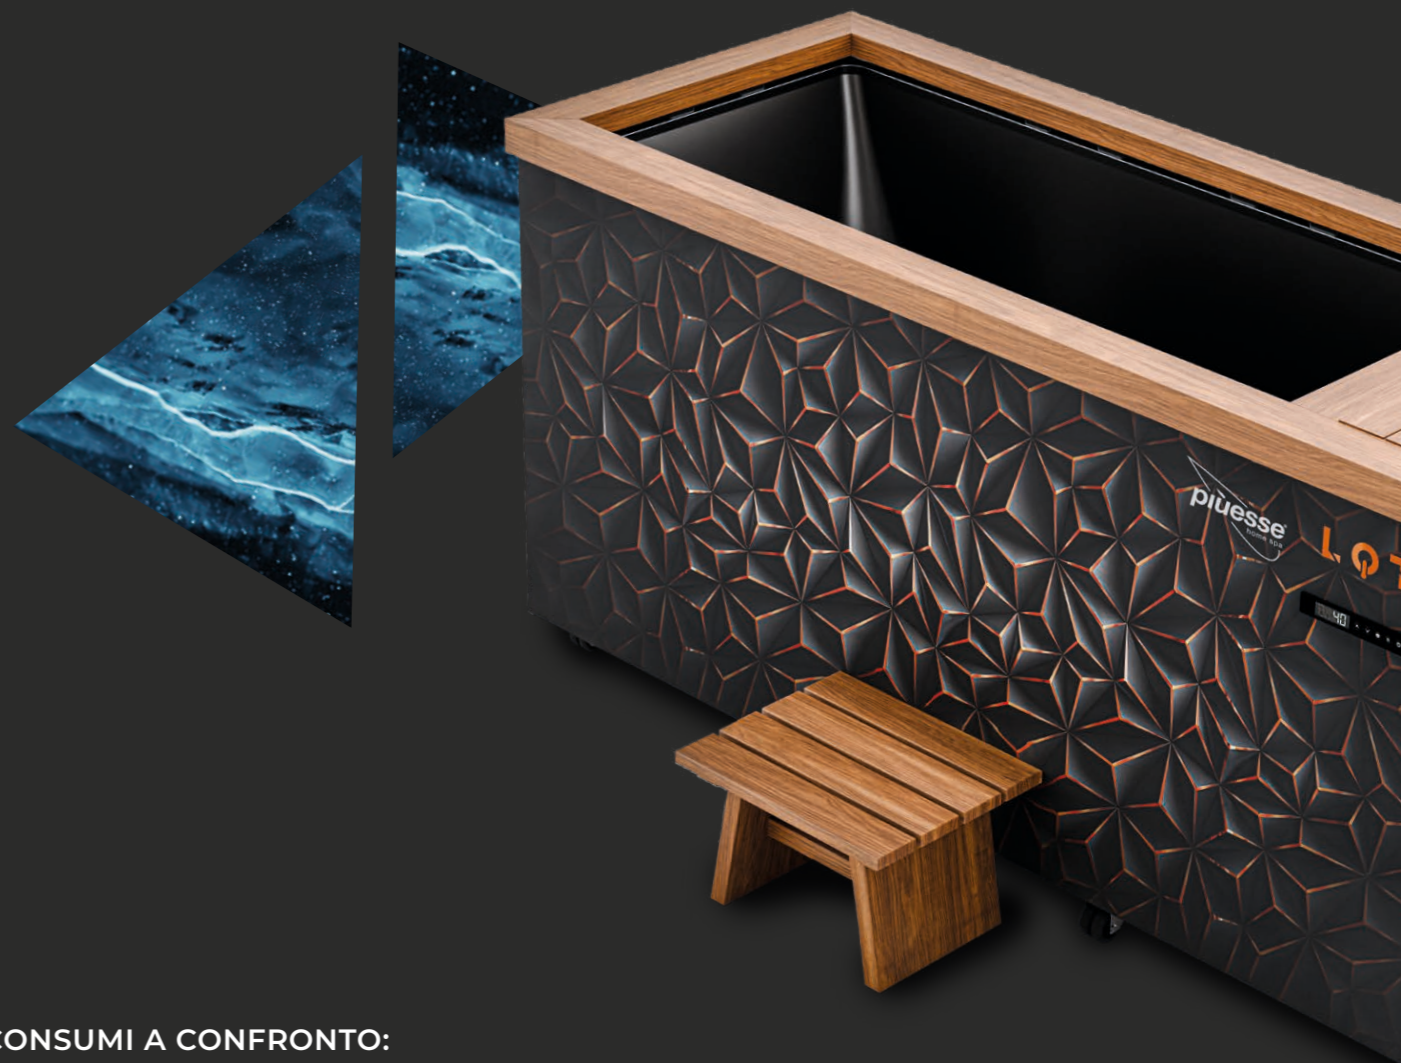

FUNZIONALITÀ

- › **Abbassamento veloce della temperatura** dell'acqua grazie al brevetto ICE; possibilità di aggiungere ghiaccio se necessario.
- › **Sistema di raffreddamento smart** che agisce in modo istantaneo e con un consumo energetico ridotto.
- › **Utilizzo indoor e outdoor**; per l'utilizzo outdoor raccomandiamo di posizionare la vasca all'ombra.
- › **Filtraggio circolare costante dell'acqua** per favorire un'esperienza di qualità prolungata.
- › **Sanificazione tramite raggi UV** per eliminare le impurità senza dover ricorrere all'utilizzo di agenti chimici.
- › **Sicurezza e protezione al primo posto!** La nostra vasca è classificata con lo **standard di sicurezza IP44** che prevede la massima tutela per gli esseri umani.
- › **Scarico semplice e veloce**; tuttavia l'acqua contenuta nella vasca, se ben mantenuta, può durare dai 3 ai 4 mesi.
- › **Accensione ed efficacia immediate** dal primo istante in cui il dispositivo viene attivato.
- › Non è necessario provvedere all'aggiunta di sistemi refrigeranti supplementari per questa vasca.

IN ARRIVO:

- › Un sistema di illuminazione sott'acqua dedicato ai bagni notturni.

- › La possibilità di impostare una temperatura costante.

CONSUMI A CONFRONTO:

CON UNA VASCA TRADIZIONALE

5400-7200 l
ogni 3 mesi

720-1440 kg
di ghiaccio

CON LA VASCA FREDDA PIÜESSE

269,5 l
ogni 3 mesi

Non c'è la necessità di aggiungere ghiaccio